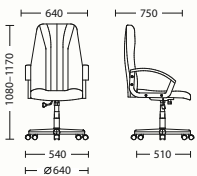

Доступные модели:

CLASSIC

(с механизмом качания)

Преимущества и функции:

- комфортные сидение и спинка
- свободное качание в кресле [1]
- фиксация наклона спинки и сидения в 1-ом положении [1]
- настройка усилия отклонения спинки и сидения под вес сидящего [2]
- пластиковые подлокотники [3]
- металлическая база с пластиковыми накладками [4]

CLASSIC

Габариты упаковки:

- 660 • 1100 • 600 мм.
- 1 изделие в упаковке.

ТКАНЬ CAGLIARI

C 11 C 14 C 24 C 26 C 38

ТКАНЬ CAGLIARI — обивочный материал, состоящий из 100% синтетического волокна