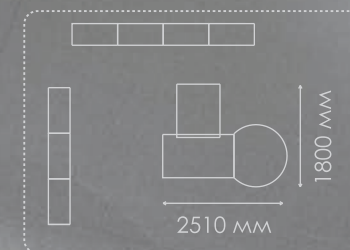

Кабинет руководителя. Цвет «Гарбо». Состав и вид сверху на фото:

Стол А-004, приставка А-025, опора металлическая АО-404, стол приставной А-016, стеллаж А-302 – 4 шт., комплект дверей стеклянных А-стл302тон – 4 комплекта, стеллаж А-304 – 3 шт., комплект дверей стеклянных А-стл 304тон – 3 комплекта.